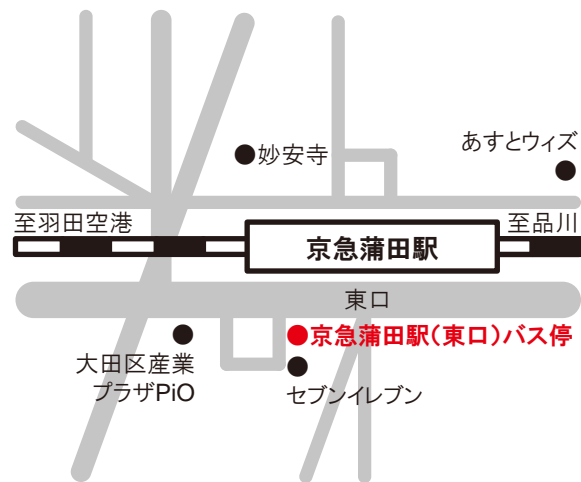

## ■ 京急蒲田駅乗車場所

## ■ 東糞谷六丁目バス停 降車後の道順

- ① 京急蒲田駅(東口)を下車。
- ② セブンイレブン近くのバス乗り場へ向い、  
「日の出通り経由 東糞谷六丁目」行きへ乗車。

バスの時刻表は”[こちら](#)“  
(QRコードからもご確認できます。)

- ③ 約15分後に終点の東糞谷六丁目バス停で下車。
- ④ 東糞谷六丁目の交差点(右に全日空訓練センター)を渡る。
- ⑤ 一つ目のT字路を左折。
- ⑥ 右角から三件目の建物1階が受け付けとなります。